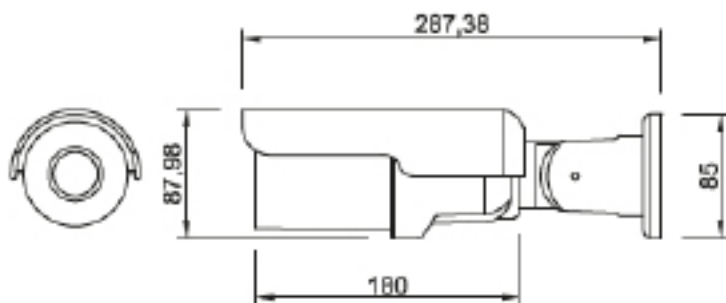

GCI-K1526T

Câmara Exterior Varifocal Full HD com ICR, IR LED

Especificações:

- . 23Leds com um alcance IR 20m
- . Lente varifocal (3 - 9mm);
- . Redução de ruído digital, com qualidade e imagem inteligente;
- . Opção de energia 12V DC, 24V AC, PoE.

Dimensões:

Catacterísticas:

Sensor de imagem	1/2.7" CMOS, 2 Megapixel
Pixels	1920(H) x 1080(V)
Lente Varifocal	3 - 9 mm
Ângulo de visão	104° - 33°
Máx. Distância IR	25m
IR LED	23
Deteção de movimento	Ativo / Desativo / Sensibilidade / Área de deteção
Zonas de privacidade	5 Zonas, rectângulo
Balanco dos brancos	ATW / AWD / Manual
Web browsers	Internet Explorer 6.0 (ou superior), Firefox, Google Chrome, Safari
Nº de clientes	Até 20
Compressão de vídeo	H.264, MJPEG
Resolução de vídeo	Full HD 1080P / SXGA / HD 720p / XGA / SVGA / 4CIF / VGA / CIF
Transmissão de vídeo	Quad stream: H.264+H.264+H.264+H.264 ou H.264+H.264+H.264+MJPEG
Protocolo de rede	IPv4, IPv6, TCP/IP, UDP, RTP, RTSP, HTTP, HTTPS, ICMP, FTP, SMTP, DHCP, PPPoE, UPnP, IGMP, 802.1x and SNMP
Cartão de Memória SD	Suporta cartão até 32Gb (Micro SD/SDHC)
Eventos de alarme	Deteção de movimento ou horário
Índice de proteção	IP66
Saída de vídeo	1 Vpp, BNC
Entrada de alarme	1
saída de alarme	1
Entradas/saídas (Sockets)	Video Out(BNC), Power (3-Pin Term), RJ-45, Micro SD Card Slot, Alarm Terminal 4-Pin (Alarm In 2-Pin, Alarm Out 2-Pin), Audio (4-Pin)
Atualização de firmware	Via browser
Temp. de funcionamento	-10°C ~ 50°C
Linguagem	Inglês, Frances, Alemão, Italiano, Russo
BLC	Ativo / desativo
WDR	D-WDR
DNR (Digital noise reduction)	Ativo / desativo 2/3DNR
Zoom digital	sim
Alimentação	12V DC/24V AC/PoE
Dimensões	88 x 287mm
Peso	1 Kg