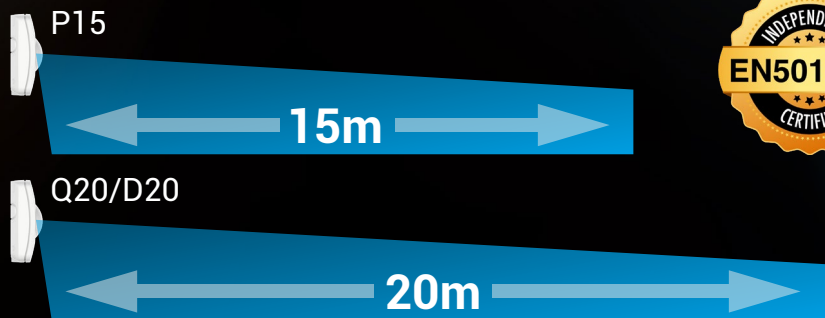

Desempenho de captura excepcional

A equipa de design da Texecom começou com a geometria ótica perfeita para a deteção de movimentos e desenvolveu um belíssimo design minimalista de baixo perfil que celebra, em vez de esconder, as suas capacidades óticas.

Nota: Os intervalos de cobertura diferem quando o modo Anti-animal de estimação é selecionado.

Modelo	Número da Peça	Descrição	Instalação	Nível EN	Conformidade	Opções	Pyro	Micro-ondas	Gama	Cobertura	Altura de instalação	LED
P15	AKB-0001	15m PIR	Parede	G2	EN50131-2-2	PW	Dual		15m	90°	1.5m - 3m	Ciano
Q20	AKC-0001	20m Quad PIR	Parede	G2	EN50131-2-2	PW	Quad		20m	90°	1.5m - 3m	Ciano
D20	AKD-0001	20m Dual Tec	Parede	G2	EN50131-2-4	PW, CW, DT	Quad	•	20m	85°	1.5m - 3m	Tricolor

Escolhas Opção: PW = Modo PetWise CW = Modo CloakWise DT = Modo de Tecnologia Dual

Fiabilidade em que pode confiar

A Texecom sabe que a fiabilidade está na base da confiança essencial num sistema de alarme contra intrusão e por isso desenvolveu a gama Capture para ser a nossa gama de detetores de movimentos mais fiável, mais resiliente, mais robusta e mais fidedigna, até à data.

Sensibilidade selecionável

Compensação digital da temperatura

Rejeição ativa da luz branca

Instalação em segundos

Acelere as suas instalações e passe menos tempo a instalar dispositivos. A Capture foi concebida tendo em mente o instalador e inclui um conjunto de características amigas do instalador que tornam a instalação e a colocação em funcionamento num processo descomplicado.

Aplicações

Os detetores de movimento Capture distinguem-se numa grande variedade de aplicações de segurança profissionais.

Para especificações técnicas, consulte o manual através do aplicativo gratuito TexecomPro, visite digital.texe.com/pro para obter mais informações.