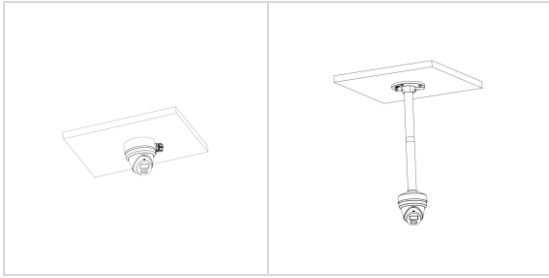

▪ Available Model

HWI-T240HA-LUC(2.8mm)

HWI-T240HA-LUC(4mm)

HWI-T240HA-LUFC(2.8mm)

HWI-T240HA-LUFC(4mm)

▪ **Dimension**

Unit:mm

▪ **Accessory**

▪ **Optional**

DS-1272ZJ-110-TRS Wall mount	DS-1275ZJ-SUS Vertical pole mount	DS-1276ZJ-SUS Corner mount	DS-1280ZJ-S Junction box	DS-1281ZJ-S Inclined ceiling mount
DS-1280ZJ-TR13 Junction box	DS-1271ZJ-110-TRS DS-1271ZJ-110-TRS			