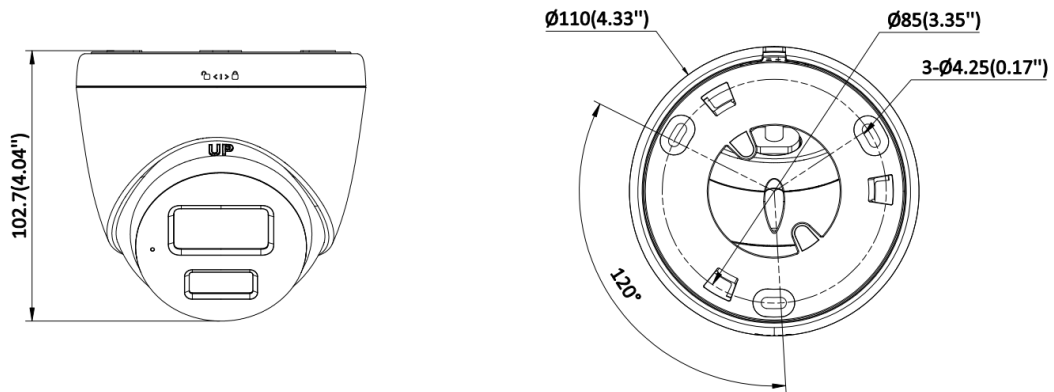

▪ Available Model

HWI-T240HA-LUC(2.8mm)

HWI-T240HA-LUC(4mm)

HWI-T240HA-LUFC(2.8mm)

HWI-T240HA-LUFC(4mm)

▪ **Dimension**

Unit:mm

▪ **Accessory**