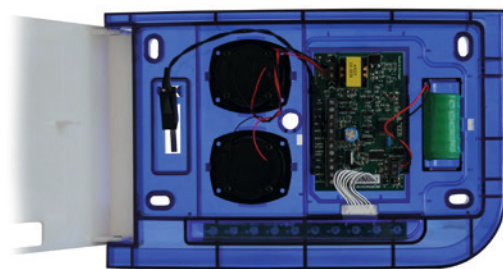

Vista Interior